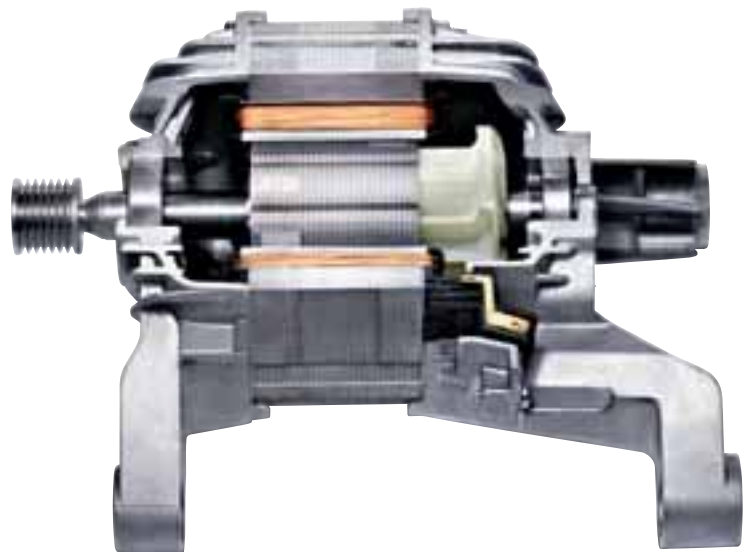

Wer viel leisten will, braucht einen soliden Kern.

Eine Klasse für sich: Der EcoSilence Drive™ ist die neueste Generation bürstenloser Motoren und macht die Logixx 8 VarioPerfect so Energie sparend, schnell, leise und effektiv wie keine andere Waschmaschine von Bosch.

Green Technology inside: Der neue EcoSilence Drive™

Dieser von Bosch entwickelte revolutionäre bürstenlose Motor ist leiser, schneller, sparsamer, langlebiger und leistungsstärker als alle anderen vor ihm. Unsere patentierte Lösung: Im Unterschied zu herkömmlichen bürstenlosen Motoren verwendet er einen Permanentmagneten mit neuester Antriebselektronik. Diese hochmoderne Technik wird auch bei leistungsstarken Aggregaten wie Windrädern eingesetzt, wo ebenfalls hohe Leistungsumsetzung ohne Energieverluste gefordert ist.

Mehr Leistung

Ein herkömmlicher Motor hat einen Wirkungsgrad von 25%. Der Wirkungsgrad ist das Verhältnis von Leistungsaufnahme und Leistungsabgabe. Je höher der Wirkungsgrad, desto effektiver das Gerät. Der neue EcoSilence Drive weist dank neuester Elektronik mit intelligenter, weil sensorenfreier, elektronischer Ansteuerung einen Wirkungsgrad von 60% auf.

Mehr Energie sparen

Durch den neuen EcoSilence Drive erreicht die Logixx 8 einen bis zu 30% niedrigeren Stromverbrauch als der Grenzwert zur Energieeffizienzklasse A.

Mehr Zeitersparnis

Durch seinen besonders hohen Wirkungsgrad kann der neue EcoSilence Drive auch in kürzerer Zeit höchste Leistung bringen.

Mehr Ruhe

Im Gegensatz zu herkömmlichen Motoren arbeitet der neue EcoSilence Drive extrem leise, denn er ist bürstenlos und somit entfällt das hochfrequente Bürstengeräusch. Er ist komplett geschlossen und überzeugt zudem mit beeindruckender Laufruhe.

Mehr Langlebigkeit

Der kompakte Motor zeichnet sich durch sehr niedrigen Verschleiß und damit eine hohe Lebensdauer aus.